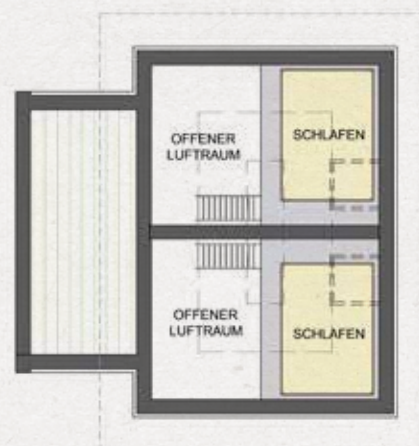

Kalama Beach
Park 1 und 2

Mini-Lodge Typ C2

Größe 15 m² · 1 Schrankbett
1 Hochbett · 1 Badezimmer

Auf einen Blick

- 2 Mini-Lodges für je bis zu 2 Personen
- Ideal für Einzelpersonen, Paare, Freunde und Wassersportler
- Duschbad mit WC
- Kostenloses WLAN
- Hochwertige Ausstattung u.a. mit Flat-TVs, DVD-Player, Soundsystem mit Dockingstation, Wasserkocher, Kühlschrank, Nespresso-Maschine
- Entfernung zum Strand: 180 m
- Direkter Strandzugang
- Haustiere nicht erlaubt

EG

OG

Ausführliche Informationen und Buchung

Kailua Lodge KG · Auf der Pelzerwiese 24 (im grünen Turm) · 23730 Pelzerhaken
Tel. (0 45 61) 55 88 229 · info@kailualodge.de · www.kailualodge.de