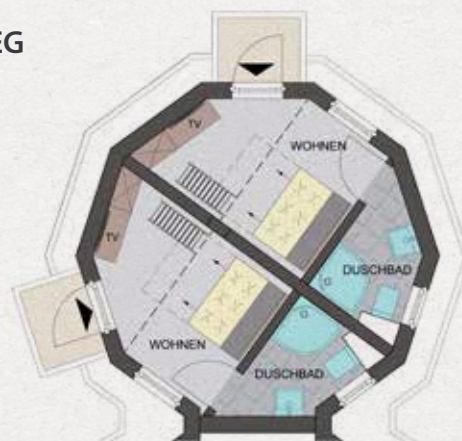

Auf einen Blick

- 2 Mini-Lodges für je bis zu 2 Personen
- Ideal für Einzelpersonen, Paare, Freunde und Wassersportler
- Duschbad mit WC
- Elektrische Kühlbox
- Kostenloses WLAN
- Hochwertige Ausstattung u.a. mit Flat-TVs, DVD-Player, Soundsystem mit Dockingstation, Wasserkocher, Nespresso-Maschine
- Entfernung zum Strand: 180 m
- Direkter Strandzugang
- Haustiere nicht erlaubt

EG