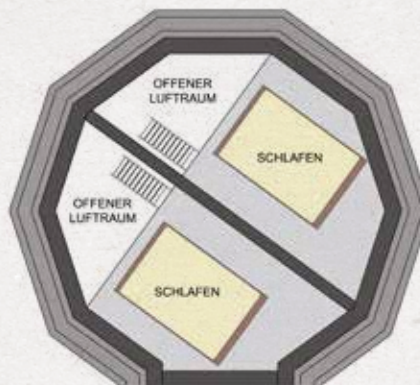

Mana Point 1 und 2

Mini-Lodge Typ C1

Größe 12,5 m² · 1 Schlafsofa
1 Hochbett · 1 Badezimmer

Auf einen Blick

- 2 Mini-Lodges für je bis zu 2 Personen
- Ideal für Einzelpersonen, Paare, Freunde und Wassersportler
- Duschbad mit WC
- Elektrische Kühlbox
- Kostenloses WLAN
- Hochwertige Ausstattung u.a. mit Flat-TVs, DVD-Player, Soundsystem mit Dockingstation, Wasserkocher, Nespresso-Maschine
- Entfernung zum Strand: 180 m
- Direkter Strandzugang
- Haustiere nicht erlaubt

EG

OG

Ausführliche Informationen und Buchung

Kailua Lodge KG · Auf der Pelzerwiese 24 (im grünen Turm) · 23730 Pelzerhaken
Tel. (0 45 61) 55 88 229 · info@kailualodge.de · www.kailualodge.de